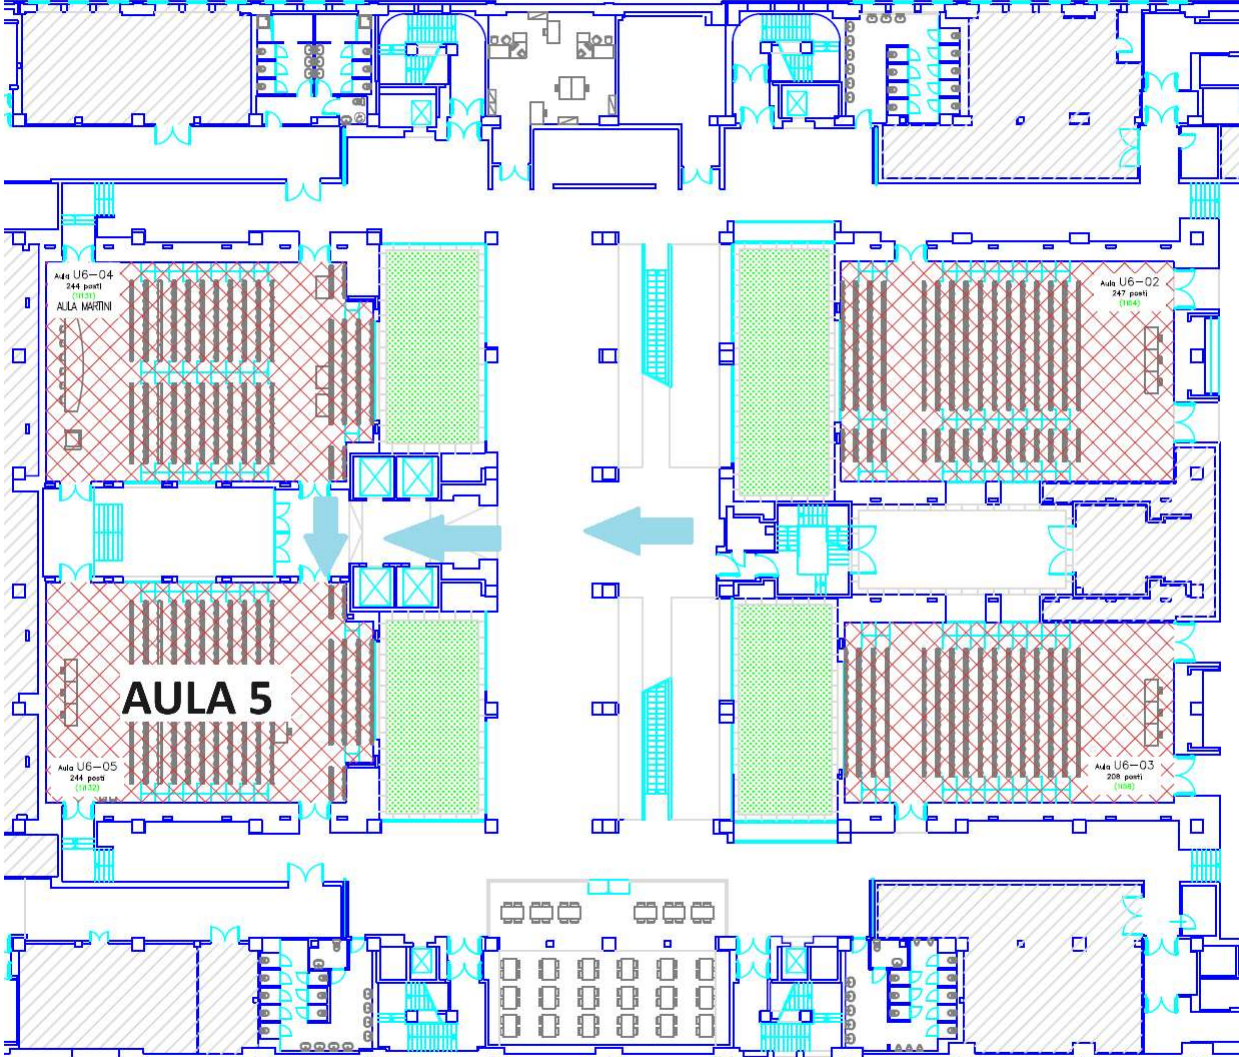

EDIFICIO U6 – AULE 05, 08, 09

L'entrata dell'edificio U6 si trova su Piazza dell'Ateneo Nuovo. Una volta entrati, le aule 08 e 09 si trovano sulla sinistra: girando subito a sinistra si trova l'entrata dell'aula 09, proseguendo invece dritti dall'entrata fino a metà del corridoio centrale e poi girando a sinistra si trova l'entrata dell'aula 08.

Per accedere all'aula 05 bisogna invece recarsi al piano interrato.

Nella cartina seguente, le frecce arancioni portano all'aula 09, quelle verdi all'aula 08 e quelle azzurre alle scale. La cartina successiva si riferisce al piano interrato dove le frecce azzurre portano all'aula 05.

ATTENZIONE: non ci sarà segnaletica dedicata all'interno dell'edificio!

EDIFICIO U6 - PIANO INTERRATO

PIAZZA ATENEO NUOVO