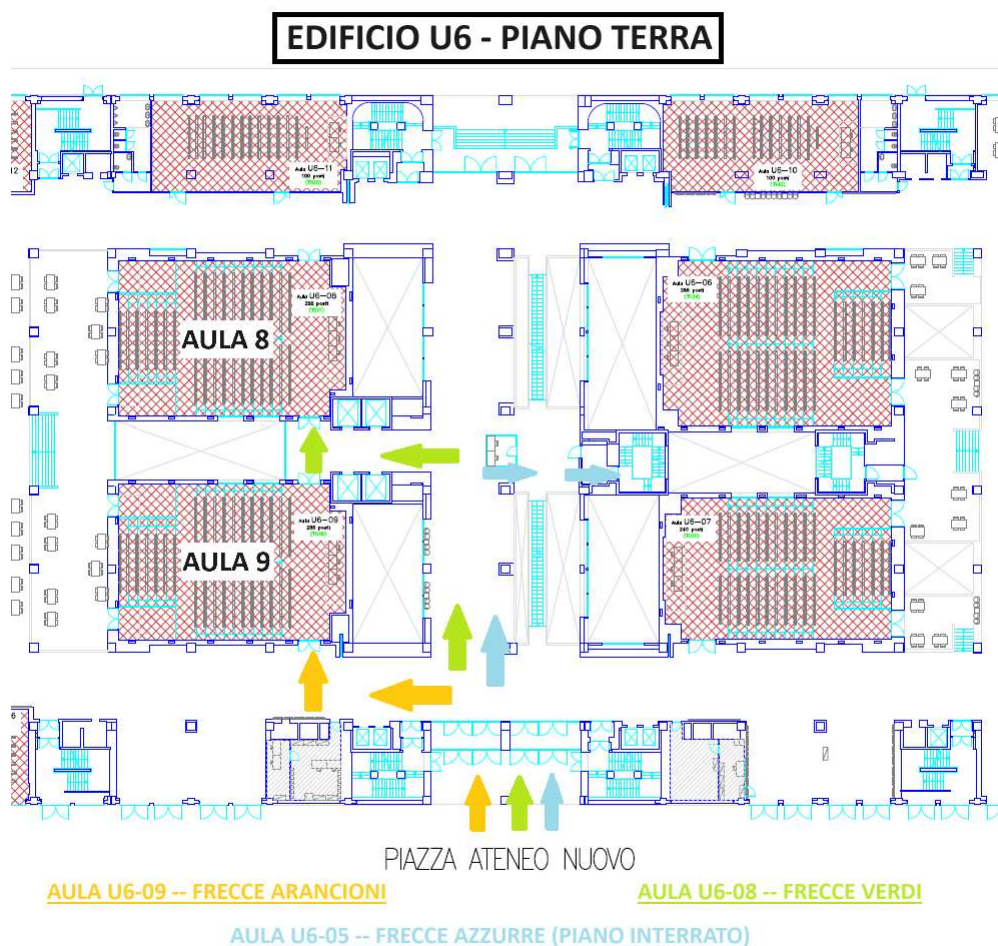

EDIFICIO U6 – AULE 05, 08, 09

L'entrata dell'edificio U6 si trova su Piazza dell'Ateneo Nuovo. Una volta entrati, le aule 08 e 09 si trovano sulla sinistra: girando subito a sinistra si trova l'entrata dell'aula 09, proseguendo invece dritti dall'entrata fino a metà del corridoio centrale e poi girando a sinistra si trova l'entrata dell'aula 08.

Per accedere all'aula 05 bisogna invece recarsi al piano interrato.

Nella cartina seguente, le frecce arancioni portano all'aula 09, quelle verdi all'aula 08 e quelle azzurre alle scale. La cartina successiva si riferisce al piano interrato dove le frecce azzurre portano all'aula 05.

ATTENZIONE: non ci sarà segnaletica dedicata all'interno dell'edificio!

EDIFICIO U6 - PIANO INTERRATO

PIAZZA ATENEO NUOVO